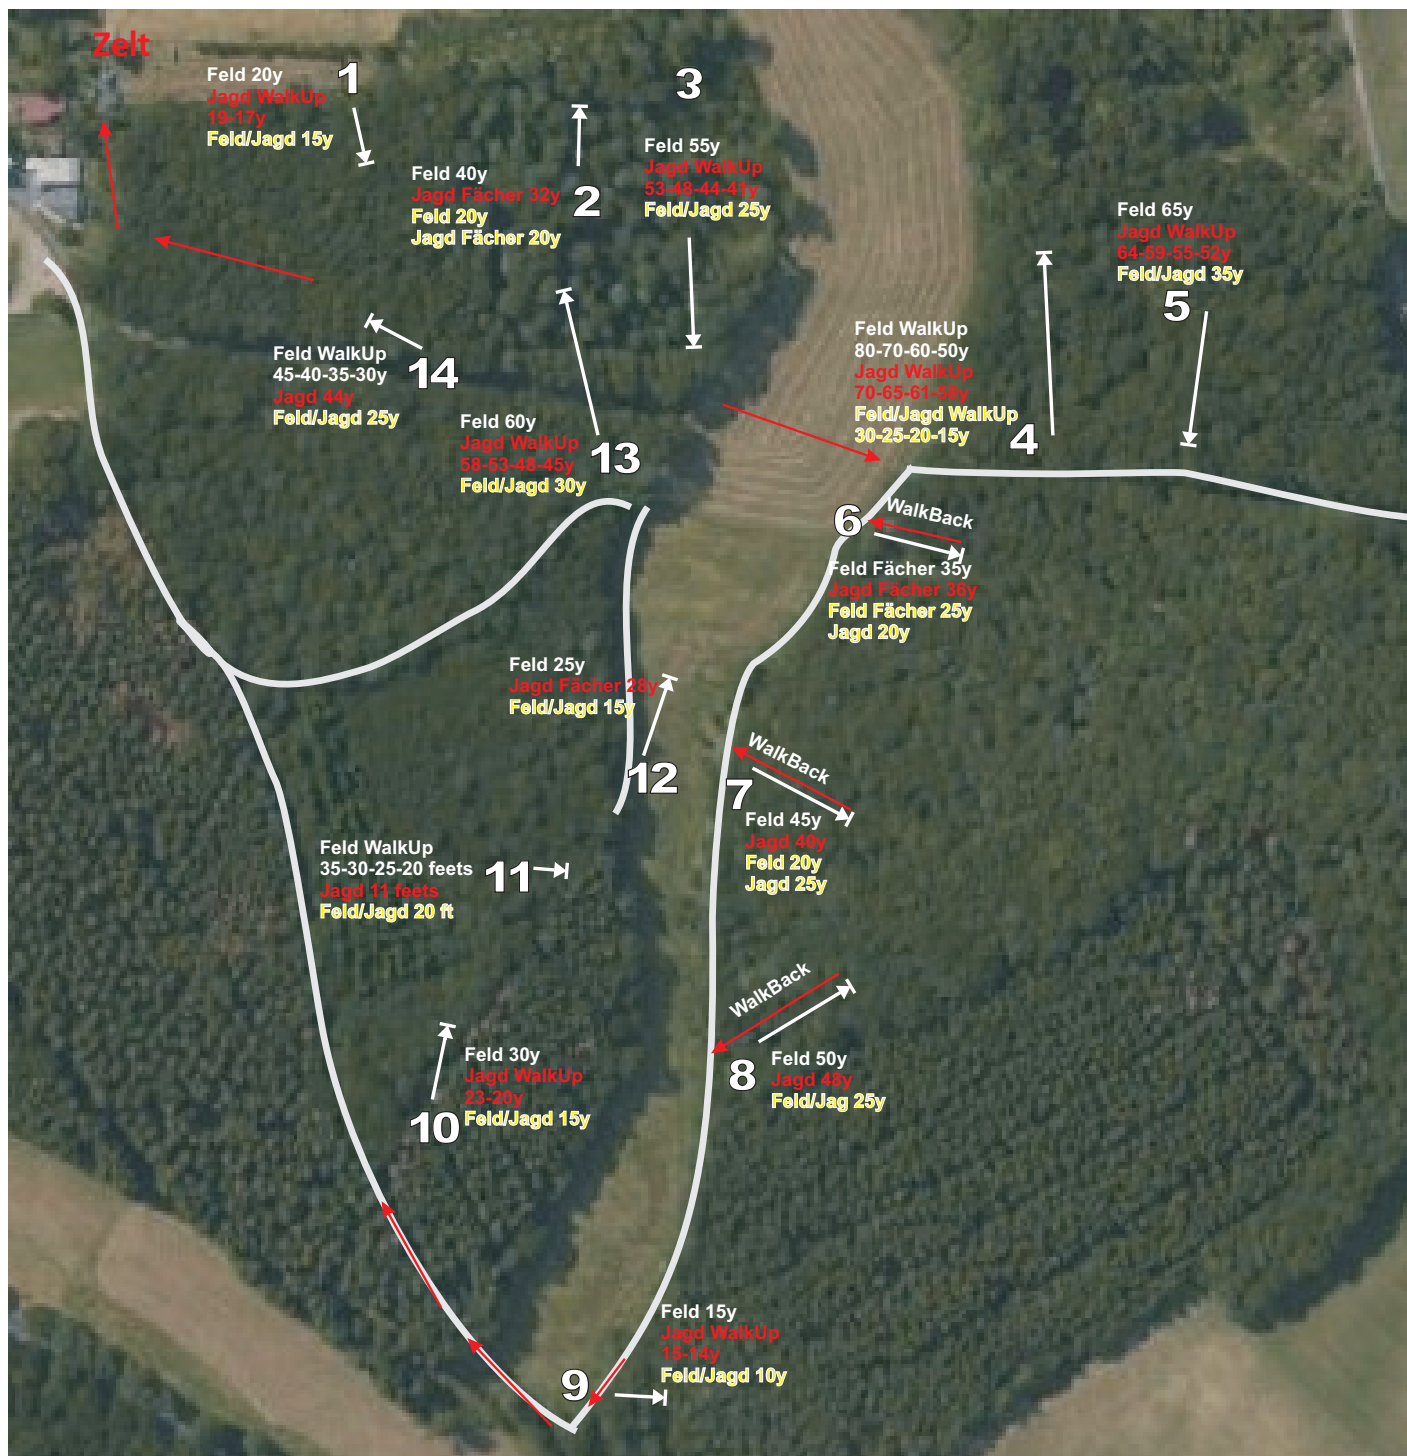

FELDPARCOURS

Von Schießbahn 3 zur 4 nur entlang der Markierung (weiße Weidezaunpfähle)!

NOTRUF bzw. bei Problemen:

Gaby Glöckner: 015773901804

Dieter Glöckner: 01722617703