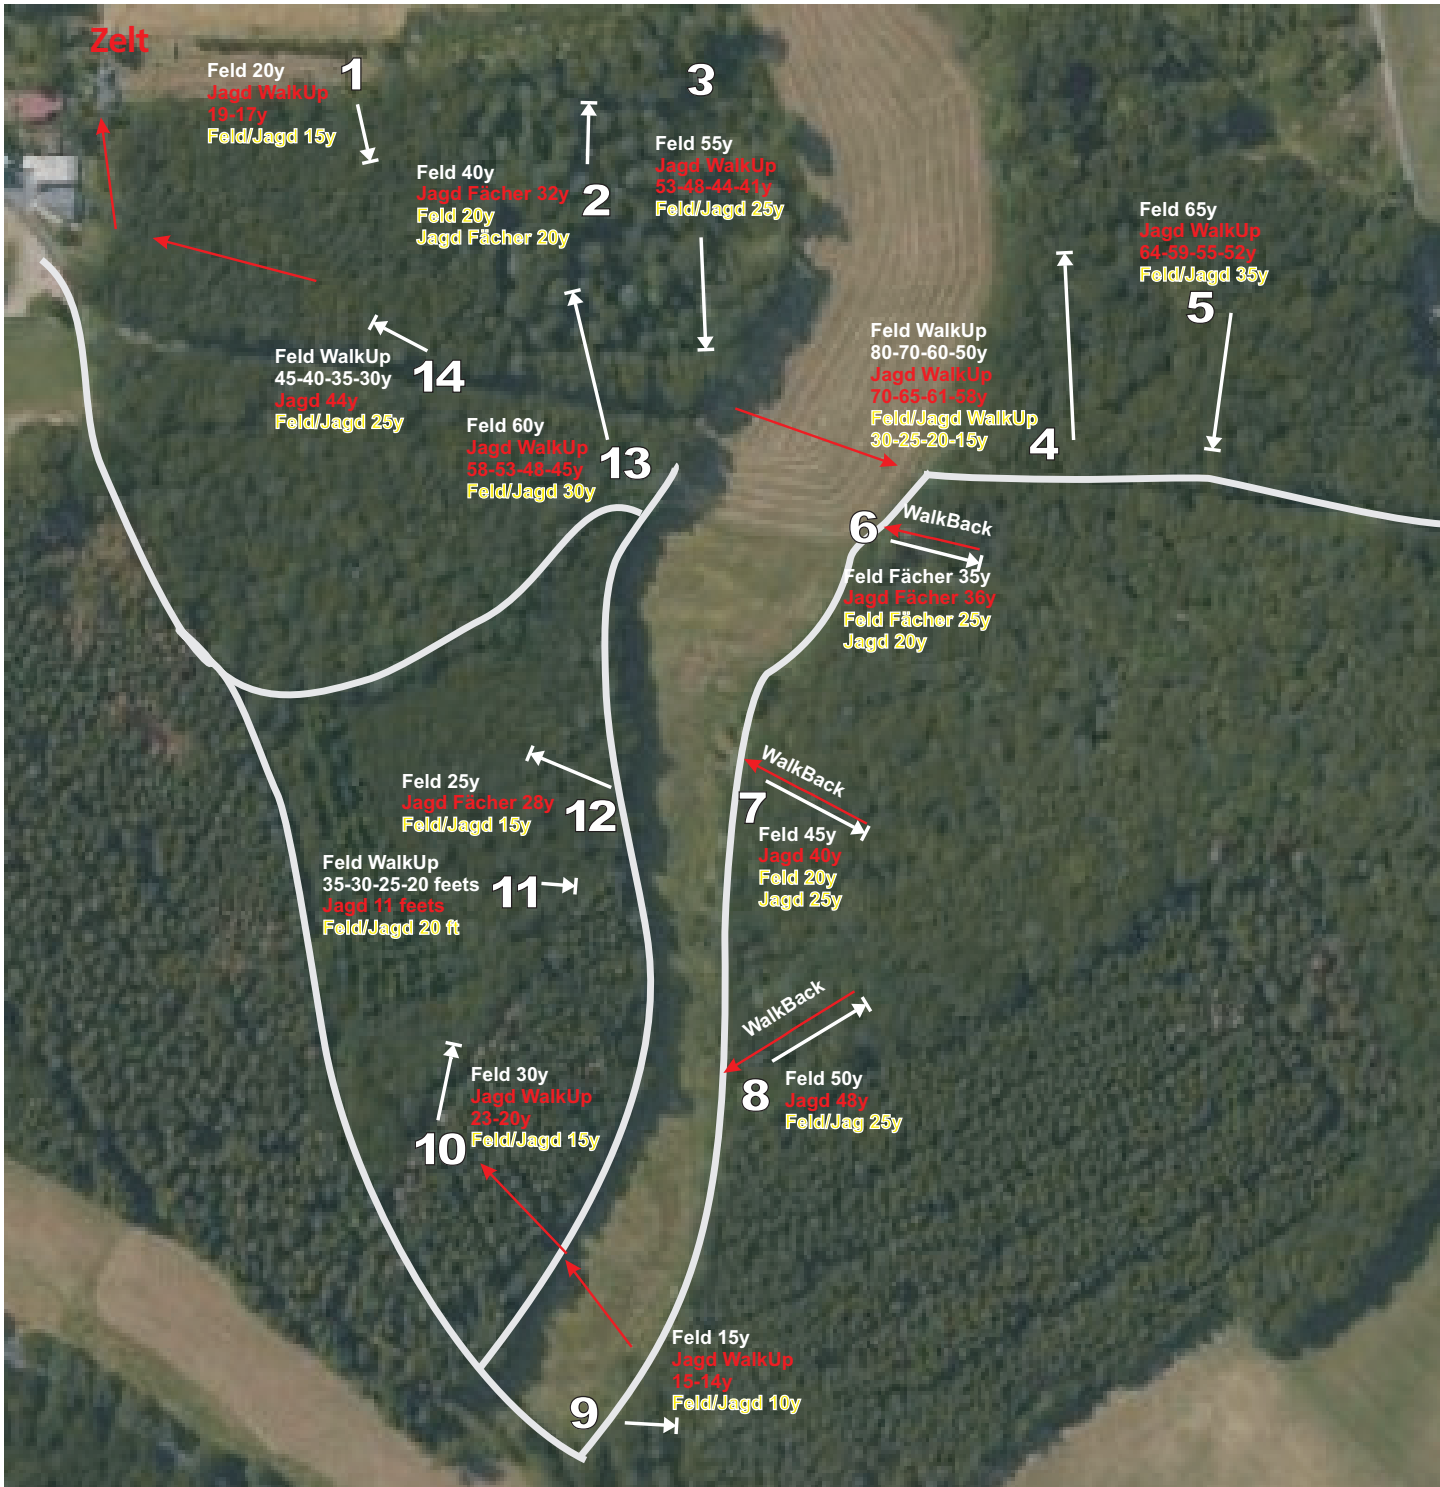

FELDPARCOURS

Von Schießbahn 3 zur 4 nur entlang der Markierung (weiße Weidezaunpfähle)!

NOTRUF bzw. bei Problemen:

Gaby Glöckner: 015773901804

Dieter Glöckner: 01722617703